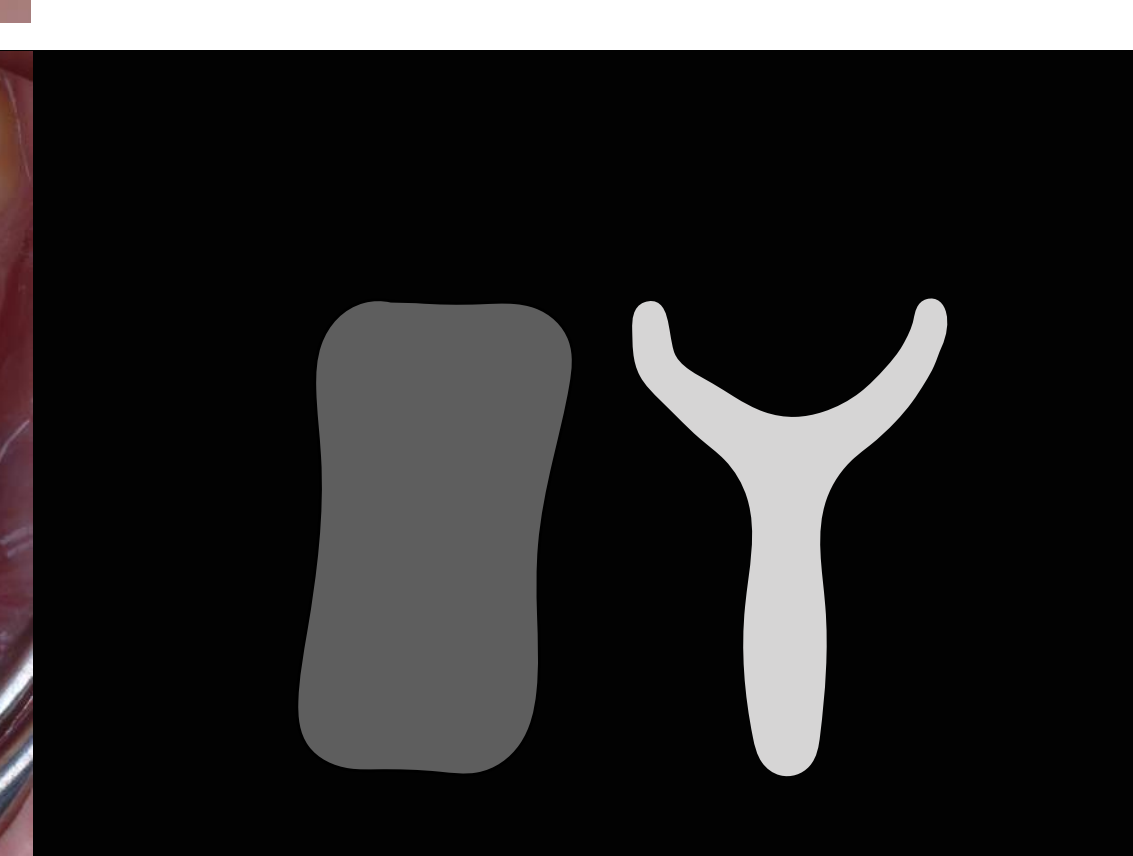

PORTRAIT AND INTRAORAL PICTURES

ACCESSORIES

HOW TO USE

SETARILE APARATULUI - PORTRET

APARATUL PE MANUAL MODE(M)
APERTURA - F 11-13
 TIMP EXPUNERE - 1/200
ISO - 200-400
 WB(WHITE BALANCE)- FLASH
 SET PICTURE CONTROL - NEUTRAL
 FOCUS POINT - CENTRAL

SETARILE APARATULUI - INTRAORAL

APARATUL PE MANUAL MODE(M)
APERTURA - F 22
 TIMP EXPUNERE - 1/200
ISO - 200
 WB(WHITE BALANCE)- FLASH
 SET PICTURE CONTROL - NEUTRAL
 FOCUS POINT - CENTRAL

SETARILE BLITULUI

RING FLASH
 FUNCTIA TTL

TWIN FLASH
 FUNCTIA M, PUTERE
 INTRE 1/2 SI 1/4

PHOTO CHART

SETARILE APARATULUI

	Aperture (F)	Exposure time	ISO	Metering	Focus point	WB	Resolution	MODE
PORTRET	F11-F13	1/200	200-400	center-weighted/ matrix	central	flash	JPEG	M(Manual)
INTRAORAL	F22	1/200	200	center-weighted/ matrix	central	flash	JPEG	M(Manual)

ACCESORII PENTRU FOTOGRAFIE INTRAORALA

DEPARTATOARE
BIMANUALE SIMPLE

DEPARTATOARE
BIMANUALE IN V

DEPARTATOR
UNIMANUAL IN Y

OGLINDA OCLUZALA

CONTRASTOR
FLEXIBIL -
FLEXIPALETE