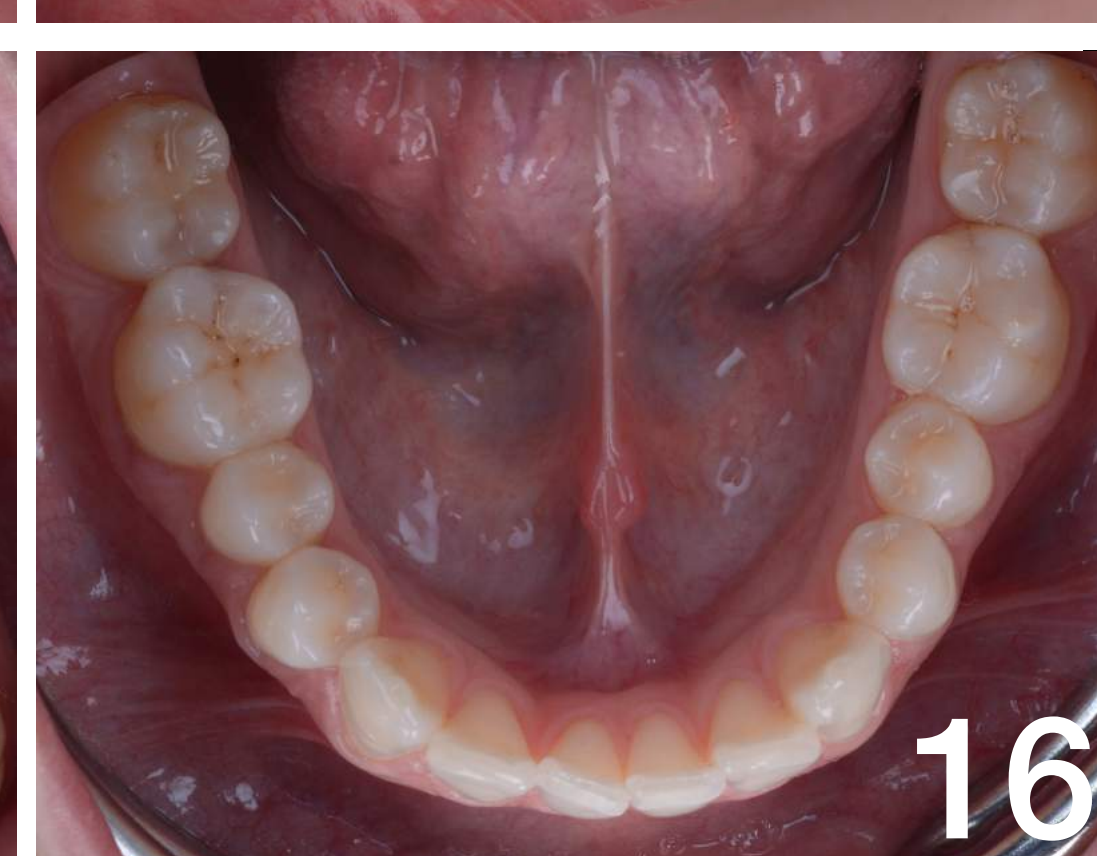

PORTRAIT AND INTRAORAL PICTURES

ACCESSORIES

HOW TO USE

SETARILE APARATULUI - PORTRET

APARATUL PE MANUAL MODE(M)
APERTURA - F 11-13
 TIMP EXPUNERE - 1/200
ISO - 200-400
 WB(WHITE BALANCE)- FLASH
 SET PICTURE CONTROL - NEUTRAL
 FOCUS POINT - CENTRAL

SETARILE APARATULUI - INTRAORAL

APARATUL PE MANUAL MODE(M)
APERTURA - F 22
 TIMP EXPUNERE - 1/200
ISO - 200
 WB(WHITE BALANCE)- FLASH
 SET PICTURE CONTROL - NEUTRAL
 FOCUS POINT - CENTRAL

SETARILE BLITULUI

RING FLASH
 FUNCTIA TTL

TWIN FLASH
 FUNCTIA M, PUTERE
 INTRE 1/2 SI 1/4

PHOTO CHART

SETARILE APARATULUI

	Aperture (F)	Exposure time	ISO	Metering	Focus point	WB	Resolution	MODE
PORTRET	F11-F13	1/200	200-400	center-weighted/ matrix	central	flash	JPEG	M(Manual)
INTRAORAL	F22	1/200	200	center-weighted/ matrix	central	flash	JPEG	M(Manual)

ACCESORII PENTRU FOTOGRAFIE INTRAORALA

DEPARTATOARE
BIMANUALE SIMPLE

DEPARTATOARE
BIMANUALE IN V

DEPARTATOR
UNIMANUAL IN Y

OGLINDA OCLUZALA

CONTRASTOR
FLEXIBIL -
FLEXIPALETE